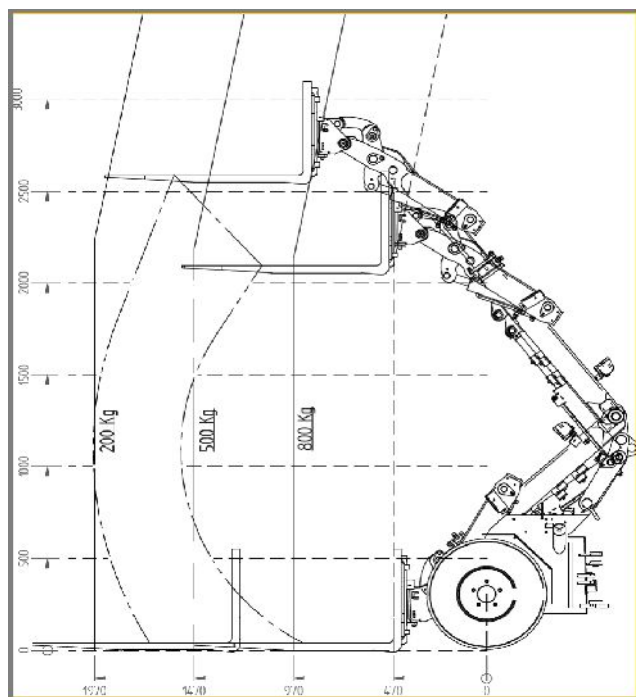

D204SW TELE

Versão padrão com o tejadilho e as portas de segurança.
Engate rápido manual compacto

Motor	Kubota D722(3 cilindros) 20 HP / 15 kW	
Peso em Operação ¹	1'100 kg	
Capacidade de levantamento ²	750 kg (veja no esquema)	
Carga de tombamento ²	900 kg (veja no esquema)	
Altura máxima do pino da balde ²	2'820 mm	
Comprimento total sem balde.	2'240 mm	
Largura em pneus padrão.	920 mm	

Hidráulicos do andamento	65 ltr/min (300 bar)
Hidráulicos da operação	28 ltr/min (150 bar)
Pneus padrão	23x8,5-12AS largura total 92 cm
Velocidade em andamento	0-14 km/h

Versão padrão

Função de duplo efeito em frente (operada mecanicamente). Estender-incolher por meio dum manipulo atrás do joystick.

Opções total: 245,00 €

D204SW TELE

5

Alfaias / Accessórios

Artigo N°	Descrição	Max. capacidade	Adaptação hydr. Indicações especiais	Preço
-	-	-	-	0,00 €
-	-	-	-	0,00 €
-	-	-	-	0,00 €
-	-	-	-	0,00 €
-	-	-	-	0,00 €

Máquina D204SW TELE	24.230,00 €
Diversas opções na máquina	245,00 €
Máquina D204SW TELE +as opções	24.475,00 €
Accessórios e Alfaias	0,00 €
Total	24.475,00 €

IVA

GIANT
BY TOBROCO

FORMIGÁVEL unip. Lda
Rua Vale Carril 74, Foros de Almada
2130-147 BNV-5ª Estavac, PORTUGAL